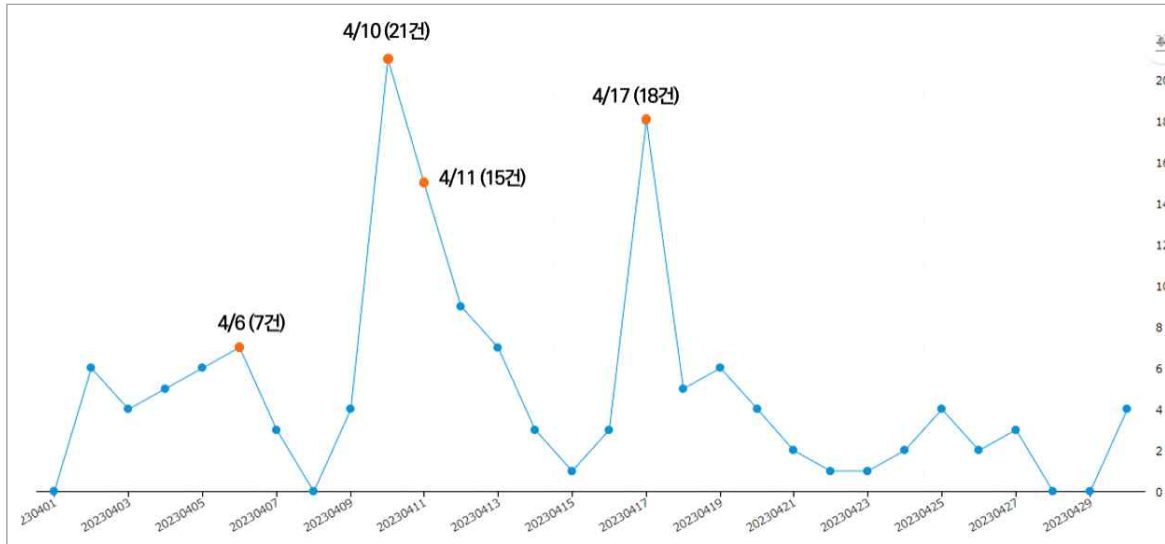

지역별 연관어 Top3

2. 키워드 트렌드(일간)

■ 4월 동안 '고향사랑 기부제'가 언급된 뉴스(148건) 중 일별로 언급된 빈도수는 다음과 같음

▶ 4월 10일(21건) · 11일(15건)

- 일부 지자체들의 고향사랑 기부제 상호 기부 및 릴레이 기부 참여, '상호 교류강화' 협약, 고향사랑 기부제 이해를 위한 교육 실시 등

▶ 4월 17일(18건)

- 정선군의 답례품목 확대, 일부 지자체간 고향사랑 기부제 교차기부, 청남대 대통령 침실 개방(4.17)하면서 첫 번째 투숙객 중에 고향사랑 기부제 1호 기부자가 포함되며 언급